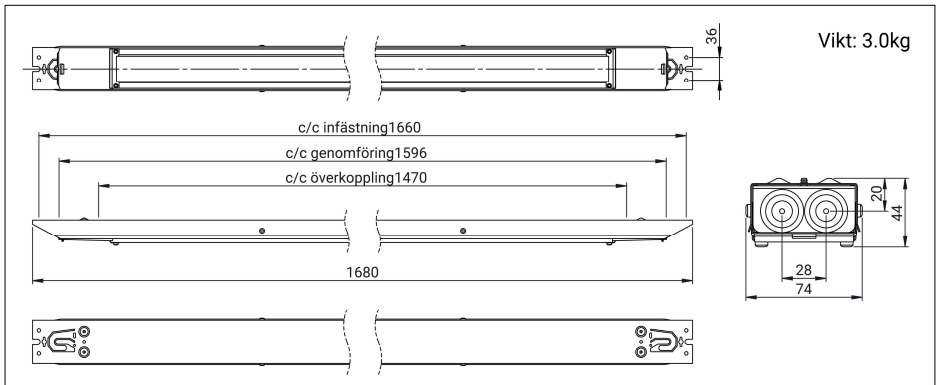

Alt.2

The light source and the connecting cable may only be replaced by the manufacturer or his designated person.
Not allowed to plug in to non-grounded socket.

Box 2
672 02 Töcksfors
Sweden

Energiklass (LEDmodul): D

Senast ändrad: 24 februari 2023, 12:16
Montageanvisning nr: S200-ID23