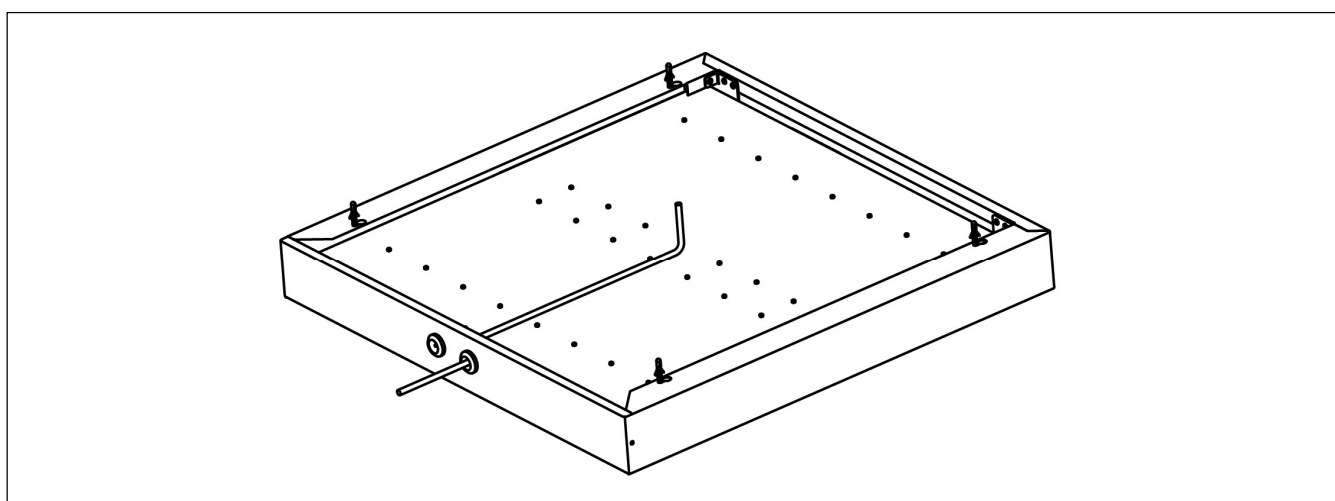

Innehåller högspänning.
High voltage inside.

Ljuskälla och anslutningskabel får endast bytas av tillverkaren eller av denne utsedd person. Inte tillåtet att anslutas till ojordat ström uttag.

The light source and the connecting cable may only be replaced by the manufacturer or his designated person.
Not allowed to plug in to non-grounded socket.

Box 2
672 02 Töcksfors
Sweden

Energiklass (LED modul): C, D
Senast ändrad: 26 maj 2023, 12:50
Montageanvisning nr: S200-INLED 6.6

SCAN ME

Box 2
672 02 Töcksfors
Sweden

Senast ändrad: 28 mars 2023, 07:40
Montageanvisning nr: S200-955719