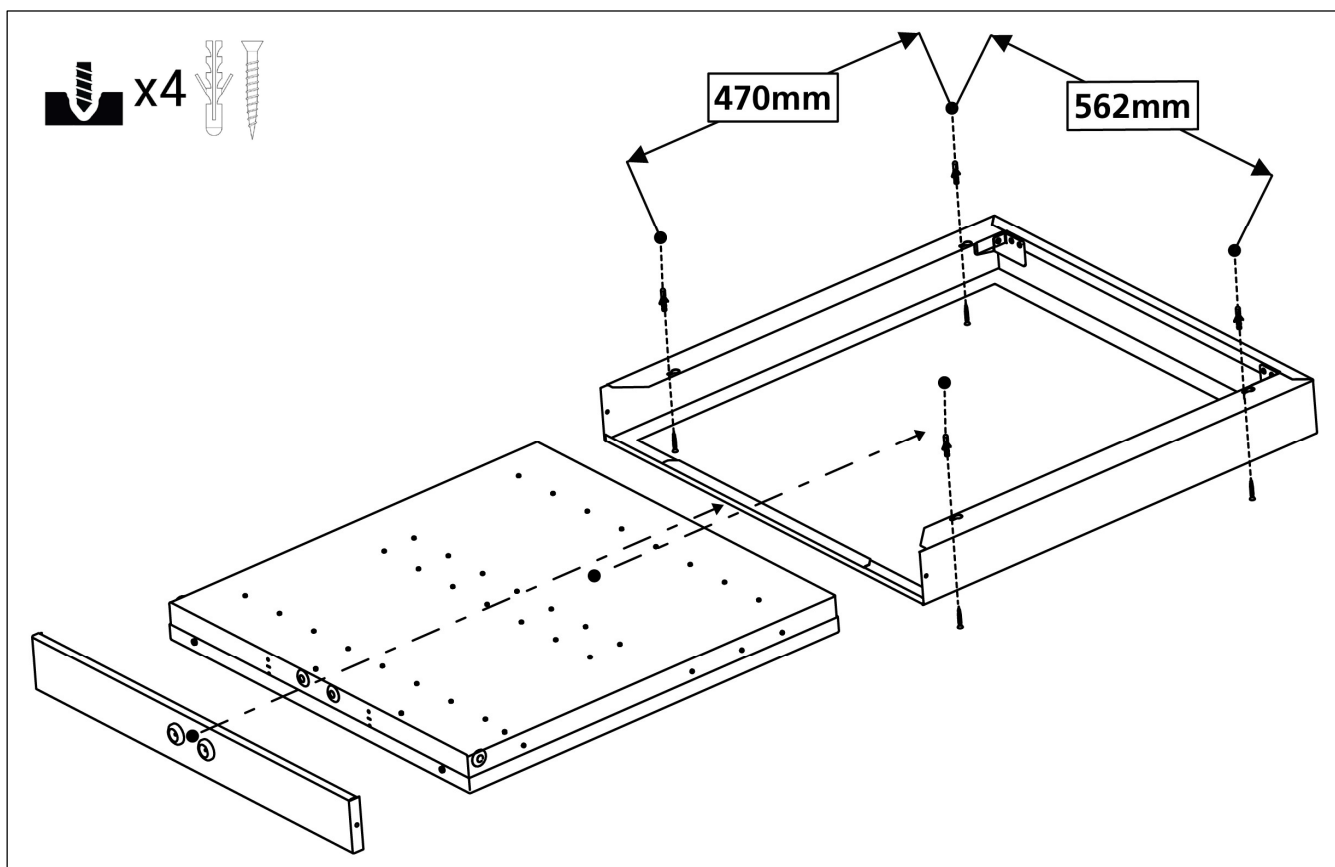

Innehåller högspänning.
High voltage inside.

Ljuskälla och anslutningskabel får endast bytas av tillverkaren eller av denne utsedd person. Inte tillåtet att anslutas till ojordat ström uttag.

The light source and the connecting cable may only be replaced by the manufacturer or his designated person.
Not allowed to plug in to non-grounded socket.

Box 2
672 02 Töcksfors
Sweden

Energiklass (LED modul): C, D
Senast ändrad: 26 maj 2023, 12:50
Montageanvisning nr: S200-INLED 6.6

SCAN ME

Box 2
672 02 Töcksfors
Sweden

Senast ändrad: 28 mars 2023, 07:40
Montageanvisning nr: S200-955719