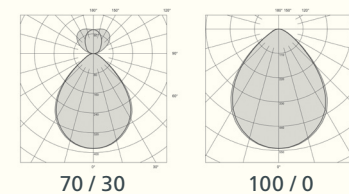

CRI: >80 alternativt >90

Ljusflöde: 4300-5200lm

Färgtemperatur: 3000K alternativt 4000K

Färg: Vit RAL 9010 (finstruktur)

SDCM: 3

Tillval: Sensorlösningar och möjlighet till CLO

Alternativa utförande på förfrågan.