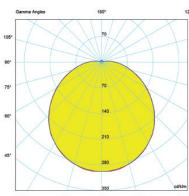

Livslängd L80 Ta25 72000h (B50)
MacAdam 3 SDCM CRI: >80 | CE
Energiklass (LED modul): E

Typ	Arm. lm	Art. nr.	E-nr.	H	ø	Effekt	Vikt
Alien XL LED 2000 830	2180	1 516 42	75 011 42	120	413	18	2,5
Alien XL LED 2000 840	2260	1 516 43	75 018 15	120	413	18	2,5
Alien XL LED 2000 830 Sensor	2180	1 516 44	75 011 43	120	413	18	2,5
Alien XL LED 2000 840 Sensor	2260	1 516 45	75 018 16	120	413	18	2,5
Alien XL LED 2000 830 Dali	2180	1 516 46	75 011 44	120	413	18	2,5
Alien XL LED 2000 840 Dali	2260	1 516 47	75 018 17	120	413	18	2,5
Alien XL LED 2000 830 Dalisensor	2180	1 516 49	-	120	413	18	2,5
Alien XL LED 2000 840 Dalisensor	2260	1 516 59	-	120	413	18	2,7
Alien XL LED 2000 830 Nöd	2180	1 516 50	75 011 46	120	413	18	2,7
Alien XL LED 2000 840 Nöd	2260	1 516 51	75 018 19	120	413	18	2,7
Alien XL LED 2000 830 Nöd Dalisensor	2180	1 516 52	75 011 47	120	413	18	2,7
Alien XL LED 2000 840 Nöd Dalisensor	2260	1 516 53	75 018 20	120	413	18	2,7
Alien XL LED 2000 830 Nöd Dalisensor	2180	1 516 54	75 011 48	120	413	18	2,7
Alien XL LED 2000 840 Nöd Dalisensor	2260	1 516 55	75 018 21	120	413	18	2,7