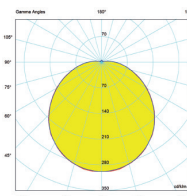

Livslängd L80 Ta25 72000h (B50)
MacAdam 3 SDCM CRI: >80 | CE
Energiklass (LED modul): E

Typ	Arm. lm	Art. nr.	E-nr.	H	ø	Effekt	Vikt
Alien XL LED 2000 830	2180	1 516 42	75 011 42	120	413	18	2,5
Alien XL LED 2000 840	2260	1 516 43	75 018 15	120	413	18	2,5
Alien XL LED 2000 830 Sensor	2180	1 516 44	75 011 43	120	413	18	2,5
Alien XL LED 2000 840 Sensor	2260	1 516 45	75 018 16	120	413	18	2,5
Alien XL LED 2000 830 Dali	2180	1 516 46	75 011 44	120	413	18	2,5
Alien XL LED 2000 840 Dali	2260	1 516 47	75 018 17	120	413	18	2,5
Alien XL LED 2000 830 Dalisensor	2180	1 516 49	-	120	413	18	2,5
Alien XL LED 2000 840 Dalisensor	2260	1 516 59	-	120	413	18	2,7
Alien XL LED 2000 830 Nöd	2180	1 516 50	75 011 46	120	413	18	2,7
Alien XL LED 2000 840 Nöd	2260	1 516 51	75 018 19	120	413	18	2,7
Alien XL LED 2000 830 Nöd Dalisensor	2180	1 516 52	75 011 47	120	413	18	2,7
Alien XL LED 2000 840 Nöd Dalisensor	2260	1 516 53	75 018 20	120	413	18	2,7
Alien XL LED 2000 830 Nöd Dalisensor	2180	1 516 54	75 011 48	120	413	18	2,7
Alien XL LED 2000 840 Nöd Dalisensor	2260	1 516 55	75 018 21	120	413	18	2,7