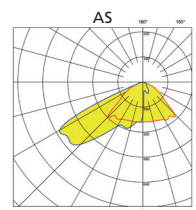

Kan erhållas med andra ljusfärger samt även med ljusreglering Dali.

Ljutfärg 4000K  
Livslängd L80 Ta25 100000h (B50)  
MacAdam 3 SDCM CRI: >80

IP 66 | IK 10 | CE

Stolpfästen ø 60

| Tillbehör          | Art. nr. |
|--------------------|----------|
| Stolpfäste ø 60 mm | 9 584 04 |