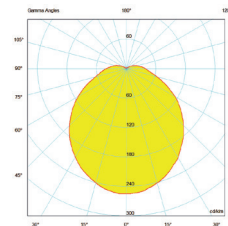

Livslängd L80 Ta25 50000h (B50)  
MacAdam 3 SDCM CRI: >80 | CE  
Energiklass (LED modul): D

Stripe

Grid

Typ	Arm. lm	Art.nr	E-nr.	Effekt	Vikt
Arte Grid LED 1000 830	600	7 361 12	77 022 35	10	2,5
Arte Grid LED 1000 840	610	73 61 14	-	10	2,5

Typ	Arm. lm	Art.nr	E-nr.	Effekt	Vikt
Arte Stripe LED 1000 830	400	7 361 16	77 022 37	10	2,5
Arte Stripe LED 1000 840	410	7 361 17	-	10	2,5

Typ	Arm. lm	Art.nr	E-nr.	Effekt	Vikt
Arte Cover LED 1000 830	580	7 361 20	77 022 33	10	2,5
Arte Cover LED 1000 840	600	7 361 22	-	10	2,5