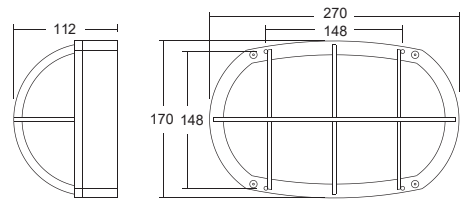

Cover

Vägg- och takarmatur i tre utförande IP 65.

Stomme och front av gjuten aluminium, UV-beständig polyester-pulverlack. silvergrå RAL 9006.

Kupa av UV-beständig polykarbonat, frostad kupa i Cover. Opal kupa i Grid och Stripe. Rostfria skruvar.

Livslängd L80 Ta25 50000h (B50)  
MacAdam 3 SDCM CRI: >80 | CE  
Energiklass (LED modul): D

Stripe

Grid

Typ	Arm. lm	Art.nr	E-nr.	Effekt	Vikt
Arte Grid LED 1000 830	600	7 361 12	77 022 35	10	2,5
Arte Grid LED 1000 840	610	73 61 14	-	10	2,5

Typ	Arm. lm	Art.nr	E-nr.	Effekt	Vikt
Arte Stripe LED 1000 830	400	7 361 16	77 022 37	10	2,5
Arte Stripe LED 1000 840	410	7 361 17	-	10	2,5

Typ	Arm. lm	Art.nr	E-nr.	Effekt	Vikt
Arte Cover LED 1000 830	580	7 361 20	77 022 33	10	2,5
Arte Cover LED 1000 840	600	7 361 22	-	10	2,5