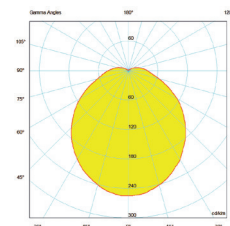

Livslängd L80 Ta25 50000h (B50)
MacAdam 3 SDCM CRI: >80 | CE
Energiklass (LED modul): D

Stripe

Grid

Typ	Arm. lm	Art.nr	E-nr.	Effekt	Vikt
Arte Grid LED 1000 830	600	7 361 12	77 022 35	10	2,5
Arte Grid LED 1000 840	610	73 61 14	-	10	2,5

Typ	Arm. lm	Art.nr	E-nr.	Effekt	Vikt
Arte Stripe LED 1000 830	400	7 361 16	77 022 37	10	2,5
Arte Stripe LED 1000 840	410	7 361 17	-	10	2,5

Typ	Arm. lm	Art.nr	E-nr.	Effekt	Vikt
Arte Cover LED 1000 830	580	7 361 20	77 022 33	10	2,5
Arte Cover LED 1000 840	600	7 361 22	-	10	2,5