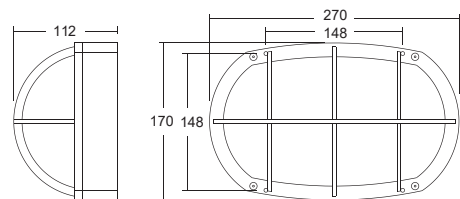

Cover

Vägg- och takarmatur i tre utförande IP 65.

Stomme och front av gjuten aluminium, UV-beständig polyester-pulverlack. silvergrå RAL 9006.

Kupa av UV-beständig polykarbonat, frostad kupa i Cover. Opal kupa i Grid och Stripe. Rostfria skruvar.

Livslängd L80 Ta25 50000h (B50)
MacAdam 3 SDCM CRI: >80 | CE
Energiklass (LED modul): D

Stripe

Grid

Typ	Arm. lm	Art.nr	E-nr.	Effekt	Vikt
Arte Grid LED 1000 830	600	7 361 12	77 022 35	10	2,5
Arte Grid LED 1000 840	610	73 61 14	-	10	2,5

Typ	Arm. lm	Art.nr	E-nr.	Effekt	Vikt
Arte Stripe LED 1000 830	400	7 361 16	77 022 37	10	2,5
Arte Stripe LED 1000 840	410	7 361 17	-	10	2,5

Typ	Arm. lm	Art.nr	E-nr.	Effekt	Vikt
Arte Cover LED 1000 830	580	7 361 20	77 022 33	10	2,5
Arte Cover LED 1000 840	600	7 361 22	-	10	2,5