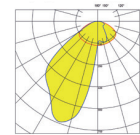

Asymmetrisk interiörarmatur.
Lämplig som vägg eller tavelbelysning.

Stomme i plåt, strukturlackerad vit RAL 9010. Yttergavlar av frostat akrylglas.

Montage dikt tak, pendel eller på tavelkonsol. Tillbehör beställs separat.

Finns i ett flertal varianter beträffande reglering, styrning och anslutning.

Livslängd L80 Ta25 70000h (B50)
MacAdam 3 SDCM CRI: >80 | CE
Energiklass (LED modul): C, D