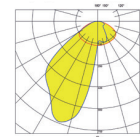

Asymmetrisk interiörarmatur.
Lämplig som vägg eller tavelbelysning.

Stomme i plåt, strukturlackerad vit RAL 9010. Yttergavlar av frostat akrylglas.

Montage dikt tak, pendel eller på tavelkonsol. Tillbehör beställs separat.

Finns i ett flertal varianter beträffande reglering, styrning och anslutning.

Livslängd L80 Ta25 70000h (B50)
MacAdam 3 SDCM CRI: >80 | CE
Energiklass (LED modul): C, D