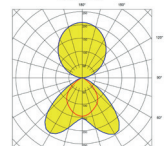

Alternativa utföranden:

CRI>90
Alternativa ljusfärger.
Separat tändning upp/ner.

Livslängd L80 Ta25 100000h (B50)
MacAdam 3 SDCM CRI:>80
Energiklass (LED modul): D

Pendel

Typ	Arm. lm	Art. nr.	E-nr.	L	B	H	c/c	Effekt	Vikt
Classvoid P 830	5490	157410	7026804	1580	170	30	1460	52	4,8
Classvoid P 840	5720	157411	7026806	1580	170	30	1460	52	4,8
Classvoid P 830 TDC*	5490	157412	7026807	1580	170	30	1460	52	4,8
Classvoid P 840 TDC*	5720	157413	7026808	1580	170	30	1460	52	4,8
Classvoid P 830 AirC*	5490	157414	7026809	1580	170	30	1460	52	4,8
Classvoid P 840 AirC*	5720	157415	7026812	1580	170	30	1460	52	4,8