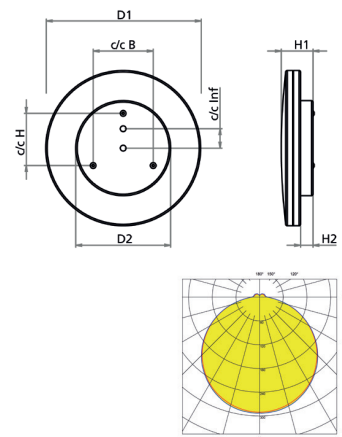

Stilren vägg och takplafond.

Stomme av vitlackerad plåt, opalkupa av polykarbonat.

DeciLED finns i två olika storlekar 400 mm och 600 mm i diameter.

Eco för ljusreglering SwitchDim, Dali, DSI samt Corridorfunction.

Livslängd L70 Ta25 50000h (B50)
MacAdam 4 SDCM CRI:>80 | CE
Energiklass (LED modul): D, E

Typ	Arm. lm	Art. nr.	E-nr.	D1	H1	D2	H2	c/c B	c/c H	Effekt	Vikt
DeciLED 3000 830	3110	5 540 01	75 034 96	400	82	245	32	155	134	39	2
DeciLED 3000 840	3170	5 540 02	-	400	82	245	32	155	134	39	2
DeciLED 5200 830	5420	5 540 04	75 034 97	600	84	400	32	285	247	71	4,3
DeciLED 5200 840	5520	5 540 05	-	600	84	400	32	285	247	71	4,3
DeciLED 3000 830 Eco	3110	5 540 08	75 034 98	400	82	245	32	155	134	39	2
DeciLED 3000 840 Eco	3170	5 540 10	-	400	82	245	32	155	134	39	2
DeciLED 5200 830 Eco	5420	5 540 12	75 034 99	600	84	400	32	285	247	71	4,3
DeciLED 5200 840 Eco	5520	5 540 14	-	600	84	400	32	285	247	71	4,3