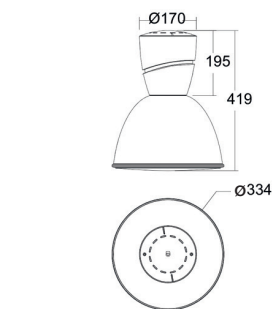

Dekor Frostad

Dekor Alu

Takfäste

Pendelarmatur

Stomme, driftdonsenhet och takfäste av gjuten aluminium RAL 7039.

Reflektor av frostad polykarbonat med linjeprismatiskt mönster på insida. Alternativt reflektor av renaluminium. Slät utsida för enklare rengöring.

Reglerbar variant (TD) för tryckknappstyrning och Dali.

Som standard med takfäste inklusive friktionslös för dubbel wirependel samt anslutningsledning 1,5 m.

Livslängd: L80 Ta25 50000h (B50)
MacAdam 3 SDCM CRI:>80 | CE
Energiklass (LED modul): D

Typ	Arm. lm	Frostad	E-nr.	Arm. lm	Alu	E-nr.	Effekt	Vikt
Dekor LED 2700 830	2540	4 690 71	75 031 28	2060	4 690 87	75 031 37	21	3,5
Dekor LED 2700 840	2600	4 690 75	75 031 30	2100	4 690 91	75 031 39	21	3,5
Dekor LED 2700 830 TD	2540	4 690 73	75 031 29	2060	4 690 89	75 031 38	21	3,5
Dekor LED 2700 840 TD	2600	4 690 77	75 031 31	2100	4 690 93	75 031 40	21	3,5
Dekor LED 4000 830	3360	4 690 79	75 031 32	2840	4 690 95	75 031 41	34	3,5
Dekor LED 4000 840	3430	4 690 83	75 031 35	2900	4 690 99	75 031 43	34	3,5
Dekor LED 4000 830 TD	3360	4 690 81	75 031 34	2840	4 690 97	75 031 42	34	3,5
Dekor LED 4000 840 TD	3430	4 690 85	75 031 36	2900	4 691 01	75 031 44	34	3,5