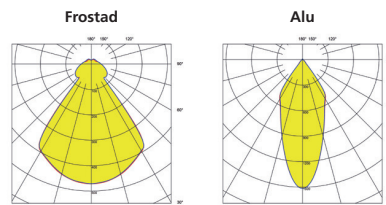

Typ	Arm. lm	Frostad	E-nr.	Arm. lm	Alu	E-nr.	Effekt	Vikt
Dekor LED 2700 830	2540	4 690 71	75 031 28	2060	4 690 87	75 031 37	21	3,5
Dekor LED 2700 840	2600	4 690 75	75 031 30	2100	4 690 91	75 031 39	21	3,5
Dekor LED 2700 830 TD	2540	4 690 73	75 031 29	2060	4 690 89	75 031 38	21	3,5
Dekor LED 2700 840 TD	2600	4 690 77	75 031 31	2100	4 690 93	75 031 40	21	3,5
Dekor LED 4000 830	3360	4 690 79	75 031 32	2840	4 690 95	75 031 41	34	3,5
Dekor LED 4000 840	3430	4 690 83	75 031 35	2900	4 690 99	75 031 43	34	3,5
Dekor LED 4000 830 TD	3360	4 690 81	75 031 34	2840	4 690 97	75 031 42	34	3,5
Dekor LED 4000 840 TD	3430	4 690 85	75 031 36	2900	4 691 01	75 031 44	34	3,5