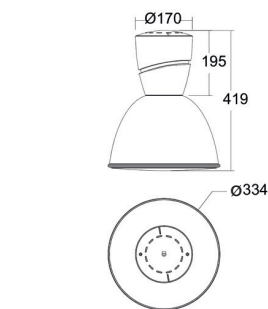

Dekor Frostad

Dekor Alu

Takfäste

Pendelarmatur

Stomme, driftdonsenhet och takfäste av gjuten aluminium RAL 7039.

Reflektor av frostad polykarbonat med linjeprismatiskt mönster på insida. Alternativt reflektor av renaluminium. Slät utsida för enklare rengöring.

Reglerbar variant (TD) för tryckknappstyrning och Dali.

Som standard med takfäste inklusive friktionslös för dubbel wirependel samt anslutningsledning 1,5 m.

Livslängd: L80 Ta25 50000h (B50)
MacAdam 3 SDCM CRI:>80 | CE
Energiklass (LED modul): D

Typ	Arm. lm	Frostad	E-nr.	Arm. lm	Alu	E-nr.	Effekt	Vikt
Dekor LED 2700 830	2540	4 690 71	75 031 28	2060	4 690 87	75 031 37	21	3,5
Dekor LED 2700 840	2600	4 690 75	75 031 30	2100	4 690 91	75 031 39	21	3,5
Dekor LED 2700 830 TD	2540	4 690 73	75 031 29	2060	4 690 89	75 031 38	21	3,5
Dekor LED 2700 840 TD	2600	4 690 77	75 031 31	2100	4 690 93	75 031 40	21	3,5
Dekor LED 4000 830	3360	4 690 79	75 031 32	2840	4 690 95	75 031 41	34	3,5
Dekor LED 4000 840	3430	4 690 83	75 031 35	2900	4 690 99	75 031 43	34	3,5
Dekor LED 4000 830 TD	3360	4 690 81	75 031 34	2840	4 690 97	75 031 42	34	3,5
Dekor LED 4000 840 TD	3430	4 690 85	75 031 36	2900	4 691 01	75 031 44	34	3,5