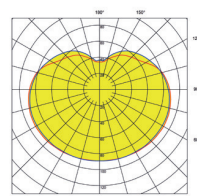

Takkopp

Klassisk pendelarmatur.

Finns i tre olika storlekar small, medium och large.

Kupa av opalt glas. Pendel rör och takkopp av blankt krom. Kabel som standard 3 meter

Anslutning till 5-polig plint i takkopp. Driftdon placerade i armaturen.

Reglerbar variant (TD) för tryckknappstyrning och Dali.

Livslängd L80 Ta25 50000h (B50)  
MacAdam 3 SDCM CRI:>80 | CE  
Energiklass (LED modul): D

Typ	Arm. lm	Art. nr.	E-nr.	ø	Effekt	Vikt
Espresso LED 2000 830 Small	1770	3 151 20	75 031 77	300	17	2,5
Espresso LED 2000 840 Small	1790	3 151 24	75 031 78	300	17	2,5
Espresso LED 2000 830 TD Small	1770	3 151 28	75 031 79	300	17	2,5
Espresso LED 2000 840 TD Small	1790	3 151 32	75 031 80	300	17	2,5
Espresso LED 2000 830 Medium	1770	3 151 36	75 031 81	350	17	2,9
Espresso LED 2000 840 Medium	1790	3 151 40	75 031 82	350	17	2,9
Espresso LED 2000 830 TD Medium	1770	3 151 44	75 031 83	350	17	2,9
Espresso LED 2000 840 TD Medium	1790	3 151 48	75 031 84	350	17	2,9
Espresso LED 2000 830 Large	1770	3 151 52	75 031 85	400	17	3,3
Espresso LED 2000 840 Large	1790	3 151 56	75 031 86	400	17	3,3
Espresso LED 2000 830 TD Large	1770	3 151 60	75 031 87	400	17	3,3
Espresso LED 2000 840 TD Large	1790	3 151 64	75 031 88	400	17	3,3