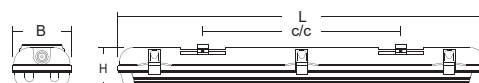

Typ	Arm. lm	Art. nr. 830	E-nr.	Arm.lm	Art. nr. 840	E-nr.	L	B	H	c/c	Effekt	Vikt
ID 65 LED GRP 5000	5080	4 527 61	72 150 71	5300	4 527 65	72 150 73	1477	85	88	1000	31	4,5
ID 65 LED GRP 5000 TDC *	5080	4 527 63	72 150 72	5300	4 527 67	72 150 74	1477	85	88	1000	31	4,5
ID 65 LED GRP 8000	8000	4 527 51	72 150 75	8280	4 527 55	72 150 77	1477	85	88	1000	48	4,5
ID 65 LED GRP 8000 TDC *	8000	4 527 53	72 150 76	8280	4 527 57	72 150 78	1477	85	88	1000	48	4,5

* Försedd med amplituddimrad driver för Dali, tryckknappsstyrning och korridorfunktion.