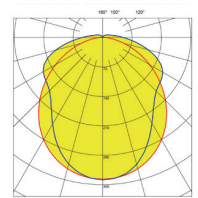

Typ	Arm. lm	Art. nr. 830	E-nr.	Arm.lm	Art. nr. 840	E-nr.	L	B	H	c/c	Effekt	Vikt
ID 65 LED GRP 5000	5080	4 527 61	72 150 71	5300	4 527 65	72 150 73	1477	85	88	1000	31	4,5
ID 65 LED GRP 5000 TDC *	5080	4 527 63	72 150 72	5300	4 527 67	72 150 74	1477	85	88	1000	31	4,5
ID 65 LED GRP 8000	8000	4 527 51	72 150 75	8280	4 527 55	72 150 77	1477	85	88	1000	48	4,5
ID 65 LED GRP 8000 TDC *	8000	4 527 53	72 150 76	8280	4 527 57	72 150 78	1477	85	88	1000	48	4,5