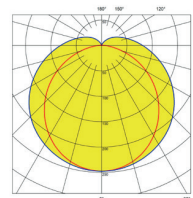

Tillbehör	Art. nr.	E-nr.
Linfästen (par)	9 550 30	79 550 30
Skyddsrummsbygel	9 550 26	79 104 29
Ställbar konsol, Låg par	9 550 19	79 104 43
Konsol 45/90 (par)	9 550 10	79 550 10
Konsol 45 (par)	9 550 11	-

Med standarddron

Typ	Arm. lm	Art. nr.	E-nr.	L	B	H	c/c	Effekt	Vikt
ID 66 PC 8000 830	7930	4 527 71	72 156 99	1577	86	93	1000	53	3,2
ID 66 PC 8000 840	8260	4 527 73	72 157 14	1577	86	93	1000	53	3,2
ID 66 PC 6500 830	6620	4 527 75	72 157 15	1577	86	93	1000	43	3,2
ID 66 PC 6500 840	6900	4 527 77	72 157 16	1577	86	93	1000	43	3,2
ID 66 PC 5000 830	4860	4 527 79	72 157 17	1277	86	93	700	31	2,9
ID 66 PC 5000 840	5060	4 527 81	72 157 18	1277	86	93	700	31	2,9

Med industridron

Typ	Arm. lm	Art. nr.	E-nr.	L	B	H	c/c	Effekt	Vikt
ID 66 PC IND 8000 830	7930	4 527 83	72 157 19	1577	86	93	1000	53	3,2
ID 66 PC IND 8000 840	8260	4 527 85	72 157 28	1577	86	93	1000	53	3,2
ID 66 PC IND 6500 830	6620	4 527 87	72 157 29	1577	86	93	1000	43	3,2
ID 66 PC IND 6500 840	6900	4 527 89	72 157 39	1577	86	93	1000	43	3,2
ID 66 PC IND 5000 830	4860	4 527 91	72 157 40	1277	86	93	700	31	2,9
ID 66 PC IND 5000 840	5060	4 527 93	72 157 67	1277	86	93	700	31	2,9