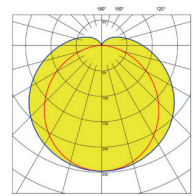

Tillbehör	Art. nr.	E-nr.
Linfästen (par)	9 550 30	79 550 30
Skyddsrummsbygel	9 550 26	79 104 29
Ställbar konsol, Låg par	9 550 19	79 104 43
Konsol 45/90 (par)	9 550 10	79 550 10
Konsol 45 (par)	9 550 11	-

Med standarddron

Typ	Arm. lm	Art. nr.	E-nr.	L	B	H	c/c	Effekt	Vikt
ID 66 PC 8000 830	7930	4 527 71	72 156 99	1577	86	93	1000	53	3,2
ID 66 PC 8000 840	8260	4 527 73	72 157 14	1577	86	93	1000	53	3,2
ID 66 PC 6500 830	6620	4 527 75	72 157 15	1577	86	93	1000	43	3,2
ID 66 PC 6500 840	6900	4 527 77	72 157 16	1577	86	93	1000	43	3,2
ID 66 PC 5000 830	4860	4 527 79	72 157 17	1277	86	93	700	31	2,9
ID 66 PC 5000 840	5060	4 527 81	72 157 18	1277	86	93	700	31	2,9

Med industridron

Typ	Arm. lm	Art. nr.	E-nr.	L	B	H	c/c	Effekt	Vikt
ID 66 PC IND 8000 830	7930	4 527 83	72 157 19	1577	86	93	1000	53	3,2
ID 66 PC IND 8000 840	8260	4 527 85	72 157 28	1577	86	93	1000	53	3,2
ID 66 PC IND 6500 830	6620	4 527 87	72 157 29	1577	86	93	1000	43	3,2
ID 66 PC IND 6500 840	6900	4 527 89	72 157 39	1577	86	93	1000	43	3,2
ID 66 PC IND 5000 830	4860	4 527 91	72 157 40	1277	86	93	700	31	2,9
ID 66 PC IND 5000 840	5060	4 527 93	72 157 67	1277	86	93	700	31	2,9