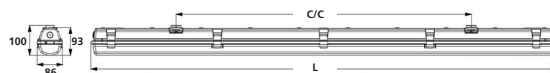

Tillbehör	Art. nr.	E-nr.
Linfästen (par)	9 550 30	79 550 30
Skyddsrummsbygel	9 550 26	79 104 29
Ställbar konsol, Låg par	9 550 19	79 104 43
Konsol 45/90 (par)	9 550 10	79 550 10
Konsol 45 (par)	9 550 11	-

Med standarddron

Typ	Arm. lm	Art. nr.	E-nr.	L	B	H	c/c	Effekt	Vikt
ID 66 PC 8000 830	7930	4 527 71	72 156 99	1577	86	93	1000	53	3,2
ID 66 PC 8000 840	8260	4 527 73	72 157 14	1577	86	93	1000	53	3,2
ID 66 PC 6500 830	6620	4 527 75	72 157 15	1577	86	93	1000	43	3,2
ID 66 PC 6500 840	6900	4 527 77	72 157 16	1577	86	93	1000	43	3,2
ID 66 PC 5000 830	4860	4 527 79	72 157 17	1277	86	93	700	31	2,9
ID 66 PC 5000 840	5060	4 527 81	72 157 18	1277	86	93	700	31	2,9

Med industridron

Typ	Arm. lm	Art. nr.	E-nr.	L	B	H	c/c	Effekt	Vikt
ID 66 PC IND 8000 830	7930	4 527 83	72 157 19	1577	86	93	1000	53	3,2
ID 66 PC IND 8000 840	8260	4 527 85	72 157 28	1577	86	93	1000	53	3,2
ID 66 PC IND 6500 830	6620	4 527 87	72 157 29	1577	86	93	1000	43	3,2
ID 66 PC IND 6500 840	6900	4 527 89	72 157 39	1577	86	93	1000	43	3,2
ID 66 PC IND 5000 830	4860	4 527 91	72 157 40	1277	86	93	700	31	2,9
ID 66 PC IND 5000 840	5060	4 527 93	72 157 67	1277	86	93	700	31	2,9