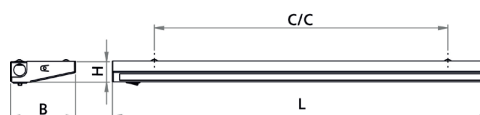

Livslängd L80 Ta25 70000h (B50)
MacAdam 3 SDCM CRI>80 | CE
Energiklass (LED modul): C, D

Med brytare

| Typ | Arm. lm | Art. nr. | E-nr. | L | B | H | c/c | Effekt | Vikt |
|----------------------|---------|----------|-----------|------|-----|----|------|--------|------|
| IR 5 LED 1000 830 | 1000 | 1 533 34 | 70 137 38 | 600 | 105 | 33 | 470 | 9 | 1,8 |
| IR 5 LED 1000 840 | 1040 | 1 533 38 | 70 137 39 | 600 | 105 | 33 | 470 | 9 | 1,8 |
| IR 5 LED 1000 830 TD | 1000 | 1 533 42 | 70 137 40 | 600 | 105 | 33 | 470 | 9 | 1,8 |
| IR 5 LED 1000 840 TD | 1040 | 1 533 46 | 70 137 41 | 600 | 105 | 33 | 470 | 9 | 1,8 |
| IR 5 LED 2000 830 | 1910 | 1 533 50 | 70 137 42 | 1200 | 105 | 33 | 1000 | 18 | 3,2 |
| IR 5 LED 2000 840 | 1990 | 1 533 54 | 70 137 43 | 1200 | 105 | 33 | 1000 | 18 | 3,2 |
| IR 5 LED 2000 830 TD | 1910 | 1 533 58 | 70 137 44 | 1200 | 105 | 33 | 1000 | 18 | 3,2 |
| IR 5 LED 2000 840 TD | 1990 | 1 533 59 | - | 1200 | 105 | 33 | 1000 | 18 | 3,2 |