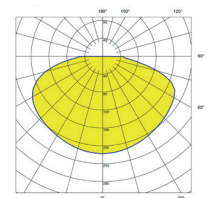

Anslutning via separat driftdonslåda, försedd med halogenfri 5-ledare 2,5m.

Som standard reglerbart drivdon.

Livslängd L80 Ta25 70000h (B50)
MacAdam 3 SDCM CRI: >80 I CE
Energiklass (LED modul): E

Typ	Arm. lm	Art. nr.	E-nr.	L	B	H	Effekt	Vikt
InPi ø600 830 TDC *	2040	5 550 31	70 188 87	595	595	120	37	5,5
InPi ø600 840 TDC *	2130	5 550 35	70 188 88	595	595	120	37	5,5