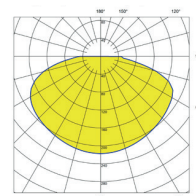

Anslutning via separat driftdonslåda, försedd med halogenfri 5-ledare 2,5m.

Som standard reglerbart drivdon.

Livslängd L80 Ta25 70000h (B50)
MacAdam 3 SDCM CRI: >80 I CE
Energiklass (LED modul): E

Typ	Arm. lm	Art. nr.	E-nr.	L	B	H	Effekt	Vikt
InPi ø600 830 TDC *	2040	5 550 31	70 188 87	595	595	120	37	5,5
InPi ø600 840 TDC *	2130	5 550 35	70 188 88	595	595	120	37	5,5