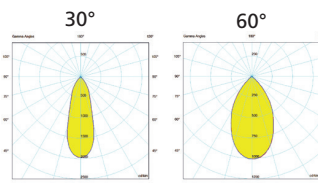

Planglas med centrumhål

Avbärare för mjuka tak

IP 44 Kit

Avbärarskiva

Tillbehör	Art. nr.	E-nr.
Planglas 7 frostat med centrumhål	9 688 01	74 676 90
IP 44 Kit 7 (3000lm)	9 688 19	74 677 00
Avbärare för mjuka tak	9 687 01	74 677 01
Avbärarskiva	9 665 41	75 011 50