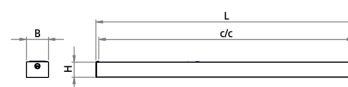

Typ	Arm. lm	Art. nr. 830	E-nr.	Arm. lm	Art. nr. 840	E-nr.	L	B	H	c/c	Effekt	Vikt
OfficeLED AS 3000	3070	1 545 91	70 166 97	3190	1 545 92	70 166 98	1193	101	73	1140	30	3,5
OfficeLED AS 3000 TDC *	3070	1 545 93	70 166 99	3190	1 545 94	70 167 00	1193	101	73	1140	30	3,5
OfficeLED AS 3000 AirC *	3070	1 545 95	70 167 03	3190	1 545 96	70 167 05	1193	101	73	1140	30	3,5

* Försedd med amplituddimrad driver för Dali, tryckknappsstyrning och korridorfunktion.