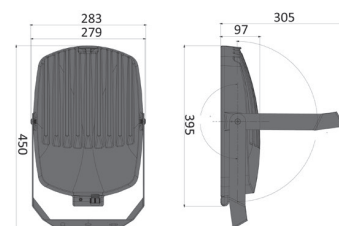

Modern stilren strålkastare, för många användningsområden.

Stomme av gjuten aluminium med kylflänsar på utsida. Lackerad antracitgrå RAL 7039 av UV-beständig polyesterpulverlack. Härdat glas 4mm i fällbar ram låst med aluminiumclips.

Montage på ställbar fästbygel. Stolpfästen alternativt väggarm som tillbehör. Stolpfäste (A) max två armaturer.

Asymmetrisk ljusfördelning (AS) alternativt gatljusoptik (ST)

Anslutning via stryppnippel med ventilerande membran. Driftdon inbyggt i armaturen. Försedd med överspänningskydd 6kV

Kan erhållas med andra ljusfärger samt även med ljusreglering Dali.

Ljusfärg 4000K.
Livslängd L80 Ta25 100000h (B50).
MacAdam 3 SDCM CRI: >80 | CE
Energiklass (LED modul): D

IP 66	IK 10	LED UTBYTBAR

AS

ST

Tillbehör	Art. nr.	E-nr.
Stolpfäste A ø 60 mm	9 554 07	77 622 18
Stolpfäste B ø 60 mm	9 582 12	77 623 14
Vägarm 750 mm	9 582 01	77 623 17
Väggplåt kit	9 554 06	-

Typ	Arm. lm	Art. nr.	E-nr.	Effekt	Yta	Vikt
Pixel LED 4000 AS	4280	7 581 40	77 623 43	35	0,112 m²	5,7
Pixel LED 7000 AS	8330	7 581 42	77 623 44	70	0,112 m²	6,0
Pixel LED 10000 AS	12030	7 581 44	77 623 47	105	0,112 m²	6,2
Pixel LED 13000 AS	16280	7 581 46	77 623 48	140	0,112 m²	6,4

Typ	Arm. lm	Art. nr.	E-nr.	Effekt	Yta	Vikt
Pixel LED 4000 ST	3340	7 581 48	77 623 49	35	0,112 m²	5,7
Pixel LED 7000 ST	6480	7 581 50	77 623 50	67	0,112 m²	6,0
Pixel LED 10000 ST	10430	7 581 52	77 623 53	101	0,112 m²	6,2
Pixel LED 13000 ST	12890	7 581 54	77 623 54	135	0,112 m²	6,4