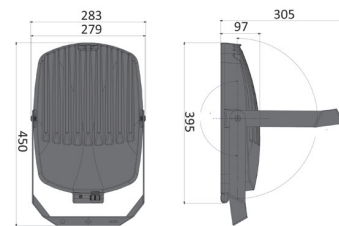

Modern stilren strålkastare, för många användningsområden.

Stomme av gjuten aluminium med kylflänsar på utsida. Lackerad antracitgrå RAL 7039 av UV-beständig polyesterpulverlack. Härdat glas 4mm i fällbar ram låst med aluminiumclips.

Montage på ställbar fästbygel. Stolpfästen alternativt väggarm som tillbehör. Stolpfäste (A) max två armaturer.

Asymmetrisk ljusfördelning (AS) alternativt gatljusoptik (ST)

Anslutning via stryppnippel med ventilerande membran. Driftdon inbyggt i armaturen. Försedd med överspänningskydd 6kV

Kan erhållas med andra ljusfärger samt även med ljusreglering Dali.

Ljusfärg 4000K.
Livslängd L80 Ta25 100000h (B50).
MacAdam 3 SDCM CRI: >80 | CE
Energiklass (LED modul): D

IP 66 IK 10 LED UTBYTBAR

AS

ST

Tillbehör	Art. nr.	E-nr.
Stolpfäste A ø 60 mm	9 554 07	77 622 18
Stolpfäste B ø 60 mm	9 582 12	77 623 14
Väggarms 750 mm	9 582 01	77 623 17
Väggplåt kit	9 554 06	-

Typ	Arm. lm	Art. nr.	E-nr.	Effekt	Yta	Vikt
Pixel LED 4000 AS	4280	7 581 40	77 623 43	35	0,112 m²	5,7
Pixel LED 7000 AS	8330	7 581 42	77 623 44	70	0,112 m²	6,0
Pixel LED 10000 AS	12030	7 581 44	77 623 47	105	0,112 m²	6,2
Pixel LED 13000 AS	16280	7 581 46	77 623 48	140	0,112 m²	6,4

Typ	Arm. lm	Art. nr.	E-nr.	Effekt	Yta	Vikt
Pixel LED 4000 ST	3340	7 581 48	77 623 49	35	0,112 m²	5,7
Pixel LED 7000 ST	6480	7 581 50	77 623 50	67	0,112 m²	6,0
Pixel LED 10000 ST	10430	7 581 52	77 623 53	101	0,112 m²	6,2
Pixel LED 13000 ST	12890	7 581 54	77 623 54	135	0,112 m²	6,4