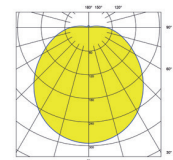

Livslängd L80 Ta25 50000h (B50)  
MacAdam 3 SDCM CRI:  $>80$  | CE  
Energiklass (LED modul): D

Tillbehör	Art. nr.	E-nr.
Sats med säkerhetskruvar	7 410 02	79 550 02

Typ	Arm. lm	Art. nr.	E-nr.	H	c/c	ø	Effekt	Vikt
Robust II Cross 1000 830	950	7 172 01	77 035 61	105	190	257	18	2,2
Robust II Cross 1000 840	970	7 172 05	77 035 62	105	190	257	18	2,2
Robust II Cross 1000 830 Dali	950	7 172 02	77 035 65	105	190	257	18	2,2
Robust II Cross 1000 840 Dali	970	7 172 06	77 035 66	105	190	257	18	2,2