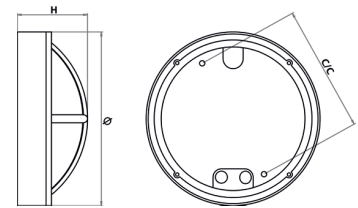

Slagtålig vägg- och takarmatur IP 65.

Stomme av pressgjuten aluminium.  
Lackerad RAL 7016 i UV-beständig polyester-pulverlack.

Dubbla knockouts för utanpåliggande kabel max  $\varnothing 12\text{mm}$ . 5-polig överkopplingsbar plint upp till  $2.5\text{mm}^2$

Kupa av slagtålig polykarbonat.  
Rostfria skruvar (AISI 304).

Kan erhållas med säkerhetskruvar samt HF-sensor.

HF-sensorer känner av all form av rörelse, ej endast från människor och djur. Detta innebär att den kan detektera till exempel grenar eller lövs rörelse. Tas i beaktning vid installation för att inte få oönskad funktion.

Livslängd L80 Ta25 50000h (B50)  
MacAdam 3 SDCM CRI:  $>80$  | CE  
Energiklass (LED modul): D

Tillbehör	Art. nr.	E-nr.
Sats med säkerhetskruvar	7 410 02	79 550 02

Typ	Arm. lm	Art. nr.	E-nr.	H	c/c	ø	Effekt	Vikt
Robust II Cross 1000 830	950	7 172 01	77 035 61	105	190	257	18	2,2
Robust II Cross 1000 840	970	7 172 05	77 035 62	105	190	257	18	2,2
Robust II Cross 1000 830 Dali	950	7 172 02	77 035 65	105	190	257	18	2,2
Robust II Cross 1000 840 Dali	970	7 172 06	77 035 66	105	190	257	18	2,2