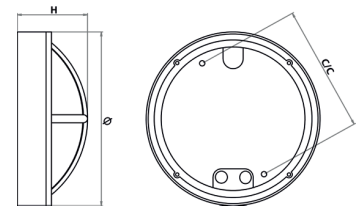

Tillbehör	Art. nr.	E-nr.
Sats med säkerhetskruvar	7 410 02	79 550 02

Typ	Arm. lm	Art. nr.	E-nr.	H	c/c	ø	Effekt	Vikt
Robust II Cross 1000 830	950	7 172 01	77 035 61	105	190	257	18	2,2
Robust II Cross 1000 840	970	7 172 05	77 035 62	105	190	257	18	2,2
Robust II Cross 1000 830 Dali	950	7 172 02	77 035 65	105	190	257	18	2,2
Robust II Cross 1000 840 Dali	970	7 172 06	77 035 66	105	190	257	18	2,2