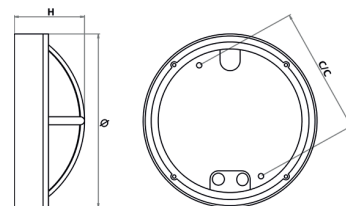

Slagtålig vägg- och takarmatur IP 65.

Stomme av pressgjuten aluminium.
Lackerad RAL 7016 i UV-beständig polyester-pulverlack.

Dubbla knockouts för utanpåliggande kabel max \varnothing 12mm. 5-polig överkopplingsbar plint upp till 2.5mm²

Kupa av slagtålig polykarbonat.
Rostfria skruvar (AISI 304).

Kan erhållas med säkerhetskruvar samt HF-sensor.

HF-sensorer känner av all form av rörelse, ej endast från människor och djur. Detta innebär att den kan detektera till exempel grenar eller lövs rörelse. Tas i beaktning vid installation för att inte få oönskad funktion.

Livslängd L80 Ta25 50000h (B50)
MacAdam 3 SDCM CRI: >80 | CE
Energiklass (LED modul): D

Tillbehör	Art. nr.	E-nr.
Sats med säkerhetskruvar	7 410 02	79 550 02

Typ	Arm. lm	Art. nr.	E-nr.	H	c/c	ø	Effekt	Vikt
Robust II Cross 1000 830	950	7 172 01	77 035 61	105	190	257	18	2,2
Robust II Cross 1000 840	970	7 172 05	77 035 62	105	190	257	18	2,2
Robust II Cross 1000 830 Dali	950	7 172 02	77 035 65	105	190	257	18	2,2
Robust II Cross 1000 840 Dali	970	7 172 06	77 035 66	105	190	257	18	2,2