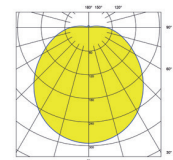

Slagtålig vägg- och takarmatur IP 65.

Stomme av pressgjuten aluminium.
Lackerad RAL 7016 i UV-beständig polyester-pulverlack.

Dubbla knockouts för utanpåliggande kabel max $\varnothing 12\text{mm}$. 5-polig överkopplingsbar plint upp till 2.5mm^2

Kupa av slagtålig polykarbonat.
Rostfria skruvar (AISI 304).

Kan erhållas med säkerhetskruvar samt HF-sensor.

HF-sensorer känner av all form av rörelse, ej endast från människor och djur. Detta innebär att den kan detektera till exempel grenar eller lövs rörelse. Tas i beaktning vid installation för att inte få oönskad funktion.

Livslängd L80 Ta25 50000h (B50)
MacAdam 3 SDCM CRI: >80 | CE
Energiklass (LED modul): D