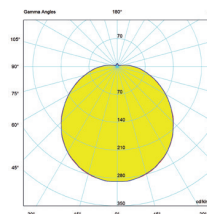

Typ	Arm. lm	Art. nr.	E-nr.	H	ø	Effekt	Vikt
Saturn LED 2000 830	2220	1 565 42	75 011 35	135	430	18	2,5
Saturn LED 2000 830 Sensor	2220	1 565 44	75 011 36	135	430	18	2,5
Saturn LED 2000 830 Eco	2220	1 565 46	75 011 37	135	430	18	2,5
Saturn LED 2000 830 Sensor Eco	2220	1 565 48	75 011 38	135	430	18	2,5
Saturn LED 2000 830 Nöd	2220	1 565 50	75 011 39	135	430	18	2,7
Saturn LED 2000 830 Nöd Sensor	2220	1 565 52	75 011 40	135	430	18	2,7
Saturn LED 2000 830 Nöd Sensor Eco	2220	1 565 54	75 011 41	135	430	18	2,7