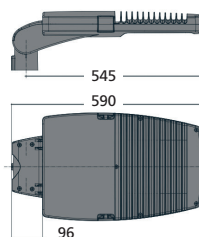

Typ	Arm. lm	Art. nr.	E-nr.	Effekt	Yta	Vikt
Skyline 4000 ST	3350	7 587 00	77 642 42	32	0,163m ²	10
Skyline 7000 ST	6700	7 587 02	77 642 43	64	0,163m ²	10
Skyline 10000 ST	10050	7 587 04	77 642 44	96	0,163m ²	10
Skyline 13000 ST	13400	7 587 06	77 642 45	128	0,163m ²	10