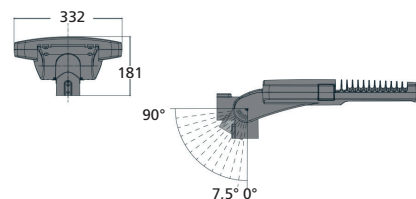

Typ	Arm. lm	Art. nr.	E-nr.	Effekt	Yta	Vikt
Skyline 4000 ST	3350	7 587 00	77 642 42	32	0,163m²	10
Skyline 7000 ST	6700	7 587 02	77 642 43	64	0,163m²	10
Skyline 10000 ST	10050	7 587 04	77 642 44	96	0,163m²	10
Skyline 13000 ST	13400	7 587 06	77 642 45	128	0,163m²	10

Typ	Arm. lm	Art. nr.	E-nr.	Effekt	Yta	Vikt
Skyline 4000 AS	3350	7 587 10	-	32	0,163m²	10
Skyline 7000 AS	6700	7 587 12	-	64	0,163m²	10
Skyline 10000 AS	10050	7 587 14	-	96	0,163m²	10
Skyline 13000 AS	13400	7 587 16	-	128	0,163m²	10