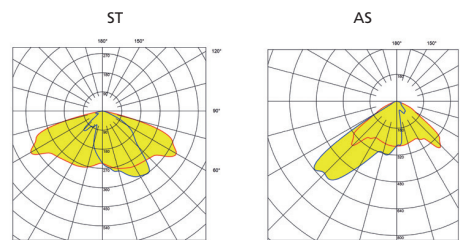

Typ	Arm. lm	Art. nr.	E-nr.	Effekt	Yta	Vikt
Skyline 4000 ST	3350	7 587 00	77 642 42	32	0,163m ²	10
Skyline 7000 ST	6700	7 587 02	77 642 43	64	0,163m ²	10
Skyline 10000 ST	10050	7 587 04	77 642 44	96	0,163m ²	10
Skyline 13000 ST	13400	7 587 06	77 642 45	128	0,163m ²	10