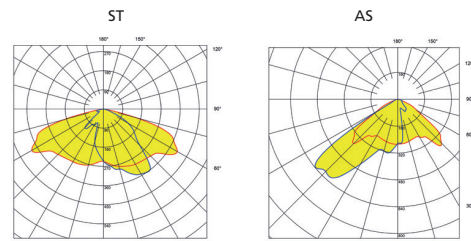

Typ	Arm. lm	Art. nr.	E-nr.	Effekt	Yta	Vikt
Skyline 4000 ST	3350	7 587 00	77 642 42	32	0,163m ²	10
Skyline 7000 ST	6700	7 587 02	77 642 43	64	0,163m ²	10
Skyline 10000 ST	10050	7 587 04	77 642 44	96	0,163m ²	10
Skyline 13000 ST	13400	7 587 06	77 642 45	128	0,163m ²	10