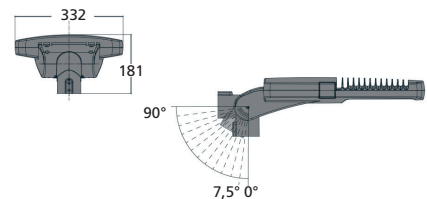

Typ	Arm. lm	Art. nr.	E-nr.	Effekt	Yta	Vikt
Skyline 4000 ST	3350	7 587 00	77 642 42	32	0,163m²	10
Skyline 7000 ST	6700	7 587 02	77 642 43	64	0,163m²	10
Skyline 10000 ST	10050	7 587 04	77 642 44	96	0,163m²	10
Skyline 13000 ST	13400	7 587 06	77 642 45	128	0,163m²	10

Typ	Arm. lm	Art. nr.	E-nr.	Effekt	Yta	Vikt
Skyline 4000 AS	3350	7 587 10	-	32	0,163m²	10
Skyline 7000 AS	6700	7 587 12	-	64	0,163m²	10
Skyline 10000 AS	10050	7 587 14	-	96	0,163m²	10
Skyline 13000 AS	13400	7 587 16	-	128	0,163m²	10