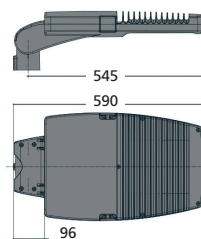

Typ	Arm. lm	Art. nr.	E-nr.	Effekt	Yta	Vikt
Skyline 4000 ST	3350	7 587 00	77 642 42	32	0,163m ²	10
Skyline 7000 ST	6700	7 587 02	77 642 43	64	0,163m ²	10
Skyline 10000 ST	10050	7 587 04	77 642 44	96	0,163m ²	10
Skyline 13000 ST	13400	7 587 06	77 642 45	128	0,163m ²	10