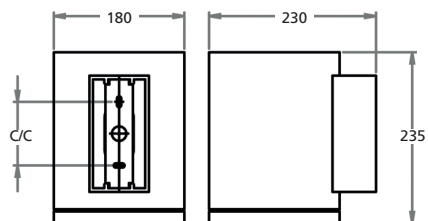

Väggmonterad nedljusarmatur IP 65

Stomme av kromaterad och pulverlackerad aluminium. Som standard mörkgrå RAL 7016.

Härdat skyddsglas och rostfria skruvar. Reflektor av renaluminium.

Kan erhållas med ljusreglering Dali.

Livslängd L80 Ta25 50000h (B50)
MacAdam 3 SDCM CRI:>80 | CE
Energiklass (LED modul): D

Tillbehör	Art. nr.	E-nr.
Distans Utanpåliggande kabel	9 554 21	-

Typ	Arm. lm	Art. nr.	E-nr.	D	B	H	c/c	Effekt	Vikt
Timbal Wall D 2000 830	1840	7 215 01	77 031 06	230	180	235	88	22	6
Timbal Wall D 2000 840	1880	7 215 05	77 031 07	230	180	235	88	22	6
Timbal Wall D 3000 830	2650	7 215 07	77 031 08	230	180	235	88	33	6
Timbal Wall D 3000 840	2700	7 215 09	77 031 09	230	180	235	88	33	6