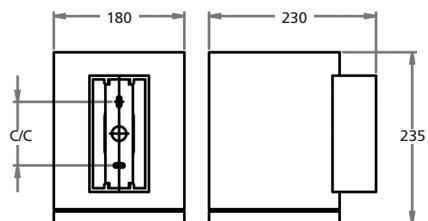

Väggmonterad nedljusarmatur IP 65

Stomme av kromaterad och pulverlackerad aluminium. Som standard mörkgrå RAL 7016.

Härdat skyddsglas och rostfria skruvar. Reflektor av renaluminium.

Kan erhållas med ljusreglering Dali.

Livslängd L80 Ta25 50000h (B50)  
MacAdam 3 SDCM CRI:>80 | CE  
Energiklass (LED modul): D

| Tillbehör                    | Art. nr. | E-nr. |
|------------------------------|----------|-------|
| Distans Utanpåliggande kabel | 9 554 21 | -     |

| Typ                    | Arm. lm | Art. nr. | E-nr.     | D   | B   | H   | c/c | Effekt | Vikt |
|------------------------|---------|----------|-----------|-----|-----|-----|-----|--------|------|
| Timbal Wall D 2000 830 | 1840    | 7 215 01 | 77 031 06 | 230 | 180 | 235 | 88  | 22     | 6    |
| Timbal Wall D 2000 840 | 1880    | 7 215 05 | 77 031 07 | 230 | 180 | 235 | 88  | 22     | 6    |
| Timbal Wall D 3000 830 | 2650    | 7 215 07 | 77 031 08 | 230 | 180 | 235 | 88  | 33     | 6    |
| Timbal Wall D 3000 840 | 2700    | 7 215 09 | 77 031 09 | 230 | 180 | 235 | 88  | 33     | 6    |