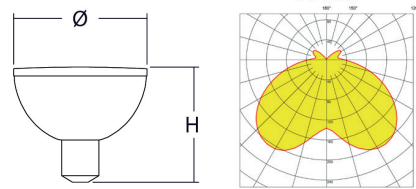

Typ	Arm. lm	Art. nr.	E-nr.	ø	H	Effekt	Vikt
UP 10 4000 830	3810	7 555 01	77 496 37	540	470	39	5
UP 10 4000 840	3970	7 555 05	77 496 38	540	470	39	5
UP 10 2000 830	1810	7 555 11	77 496 39	540	470	19	5
UP 10 2000 840	1970	7 555 15	77 496 40	540	470	19	5