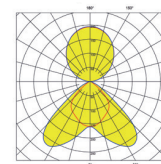

Pendlad armatur i Void serien med upp-och nedljus.

Väl avbländad armatur i unik design. Lämplig både för arbetsplatser och som allmänbelysning. Stomme i plåt strukturlackerad vit RAL 9010.

Ljusfördelning upp/nedljus.
60/40 % i 6000 utförande
50/50 % i 5000 utförande.
Dubbelparaboliskt bländskydd i metalliserad aluminium samt integrerad opaldiffusor.

Levereras med halogenfri anslutningsledning (2,2 m) och jordad stickpropp samt wirependel med friktionslås. Montageclips för T-profil ingår.

Grundutförande:
Hela armaturen tänds från extern strömbrytare.

ST:
Separat tändning för upp-respektive nedljus med tryckknappar på armaturens ovasida.

TD:
Separat reglering av upp-respektive nedljus med återfjädrande tryckknappar på armaturens ovasida.

AirC:
Inbyggd sensor med dagsljuskontroll som kan programmeras via app. Sensorn kan även kommunicera trådlöst med flera sensorer. I systemet kan även trådlösa strömbrytare integreras.

Livslängd L80 Ta25 60000h (B50)
MacAdam 3 SDCM CRI: >80 I CE
Energiklass (LED modul): C, D

Tillbehör	Art. nr.	E-nr.
Bärskena för T-profil 600 med glidskruv	9 552 18	70 143 72
Brytare AirC SwitchDim 1 polig	9 688 23	70 193 23